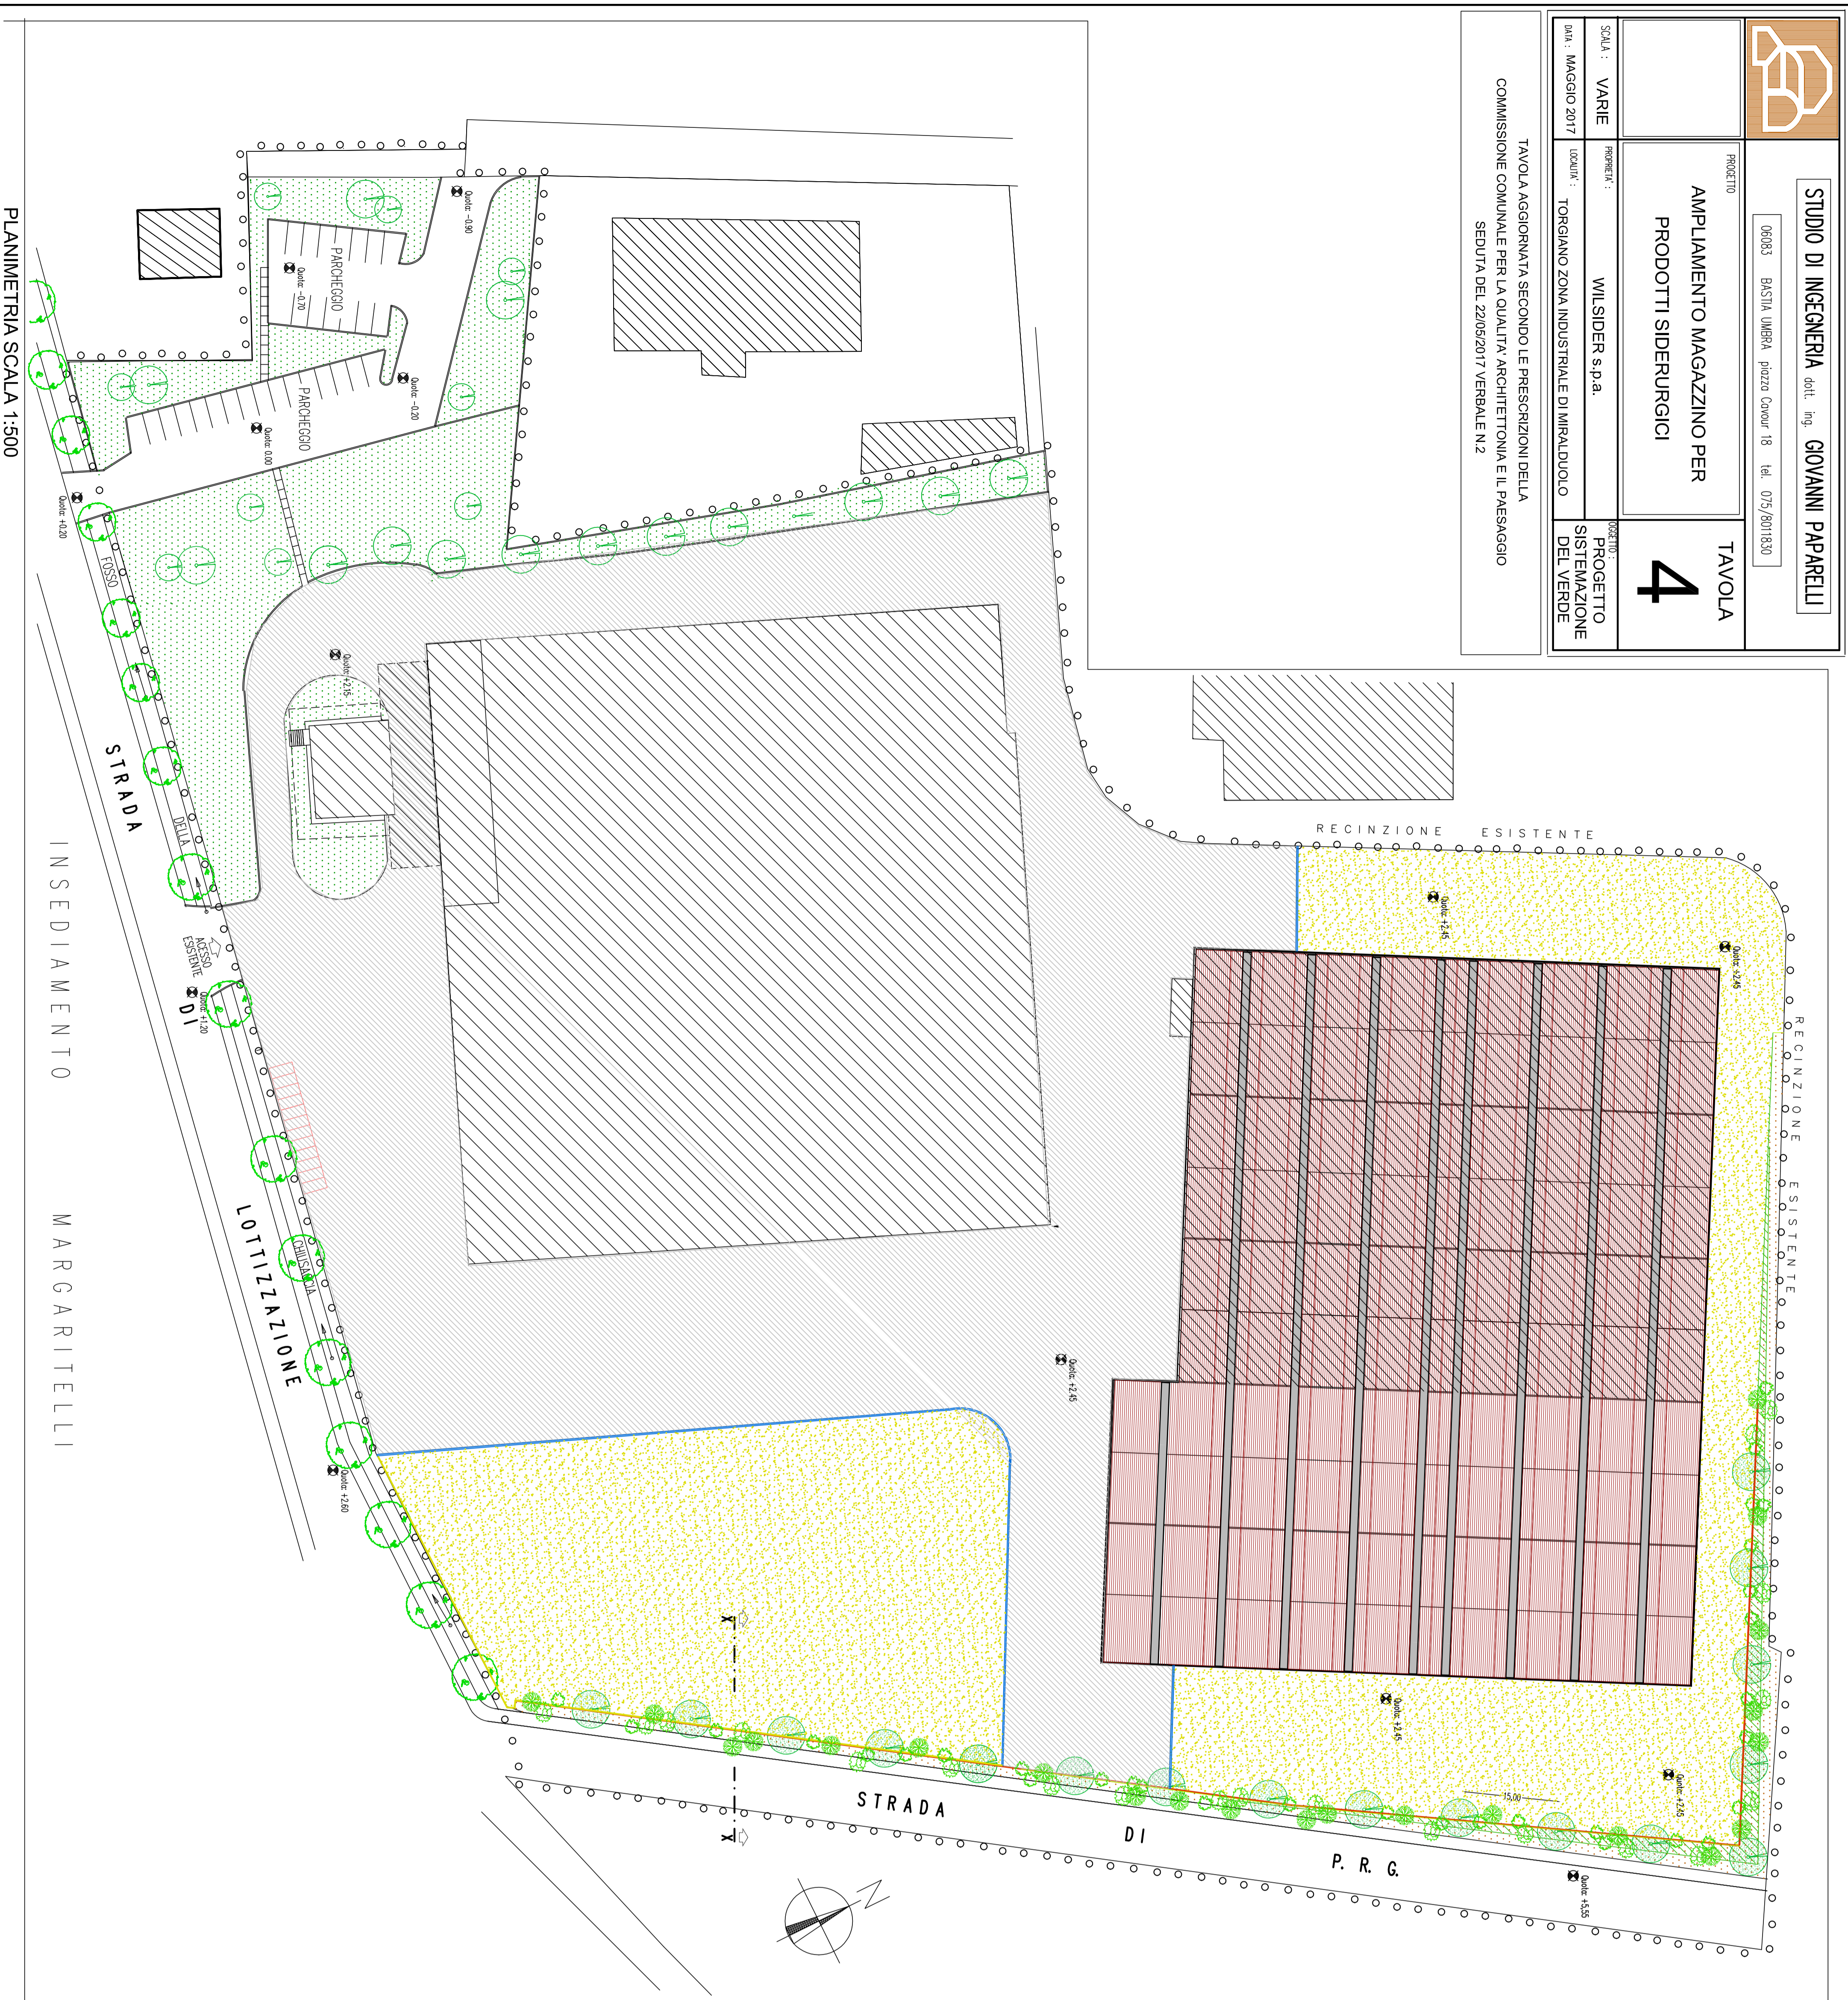

STUDIO DI INGEGNERIA del. ing. **GIOVANNI PAPARELLI**

PROGETTO
**AMPLIAMENTO MAGAZZINO PER
PRODOTTI SIDERURGICI**

TAVOLA
4

SCALA: VARIE

PROGETTO
SISTEMAZIONE
DEL VERDE

DATA: MAGGIO 2017

PROGETTO
SISTEMAZIONE
DEL VERDE

TAUOLA AGGIORNATA SECONDO LE PRESCRIZIONI DELLA
COMMISSIONE COMUNALE PER LA QUALITÀ ARCHITETTONICA E IL PAESAGGIO
SEDUTA DEL 22/05/2017 VERBALE N.2