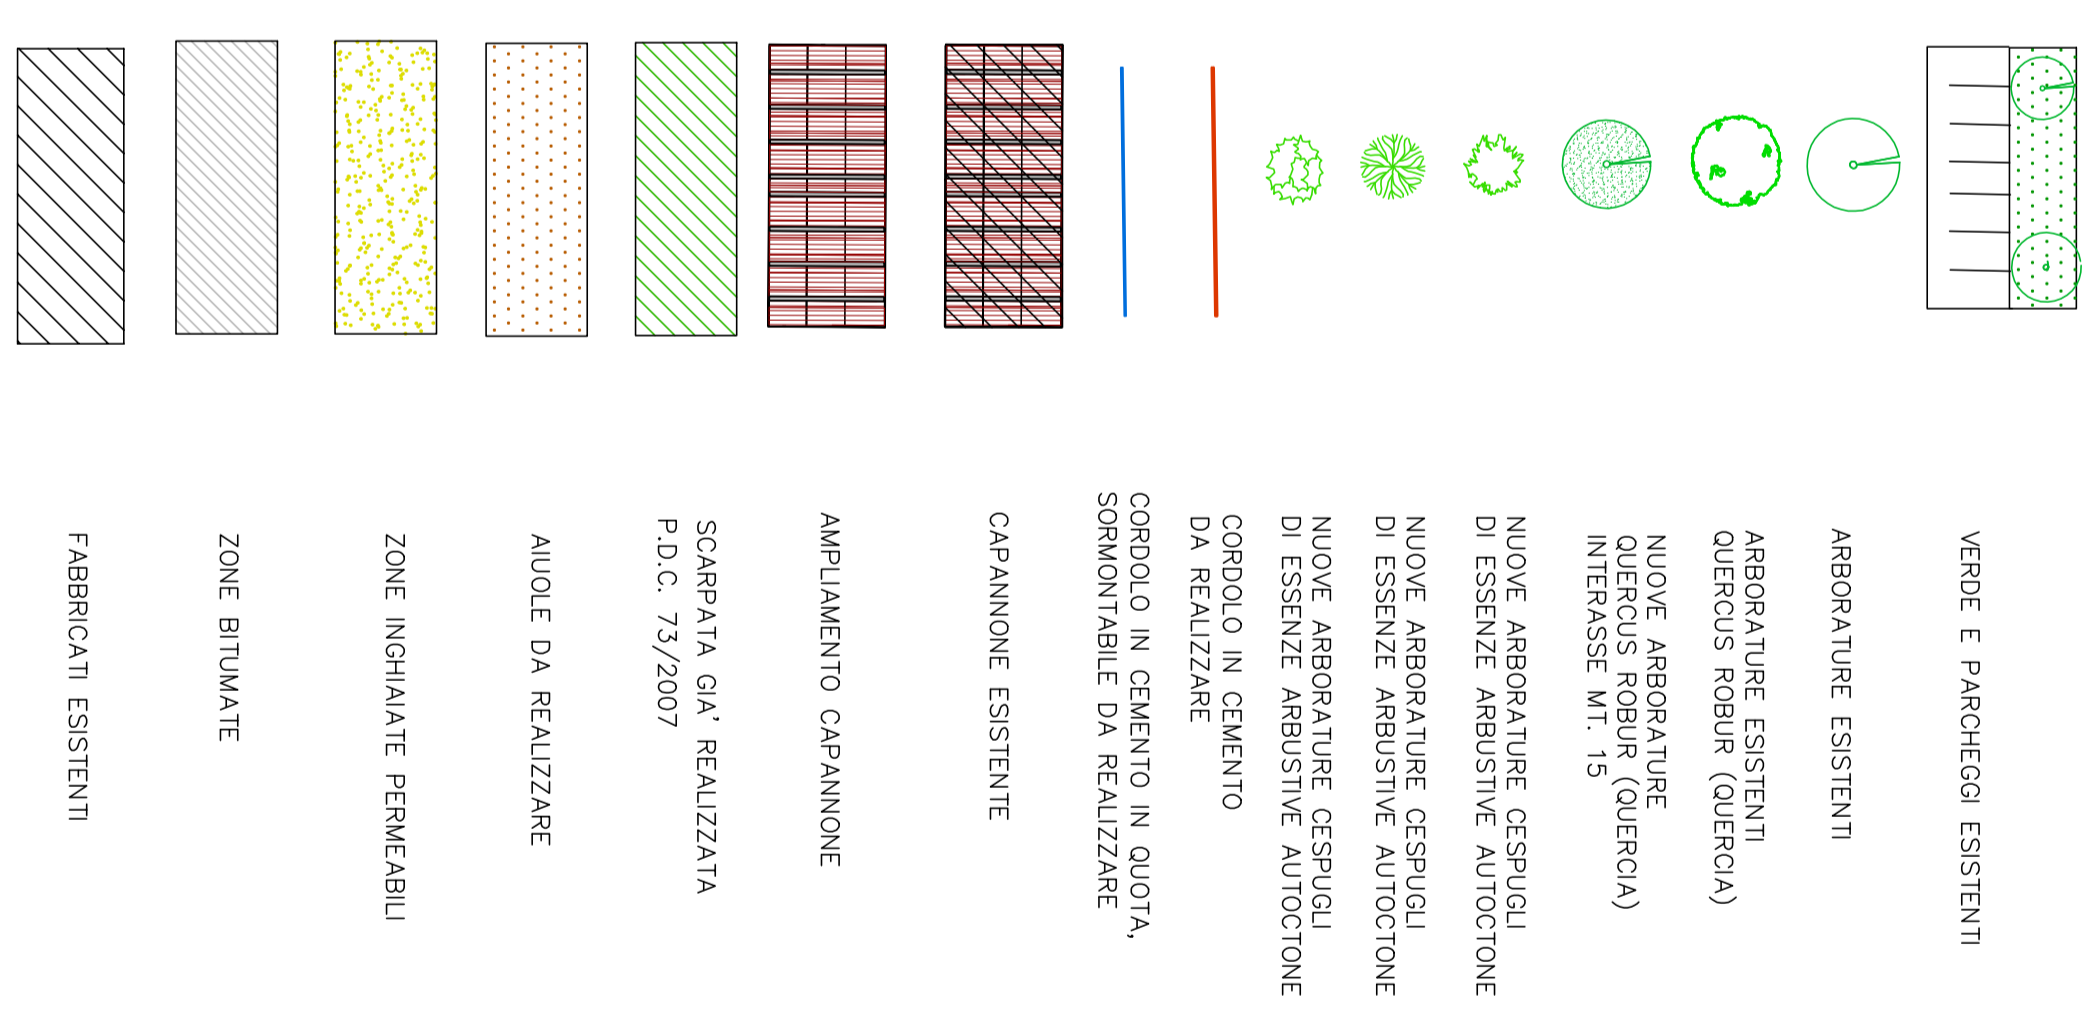

LEGENDA

PROSPETTO INTERNO LATO EST SCALA 1:100