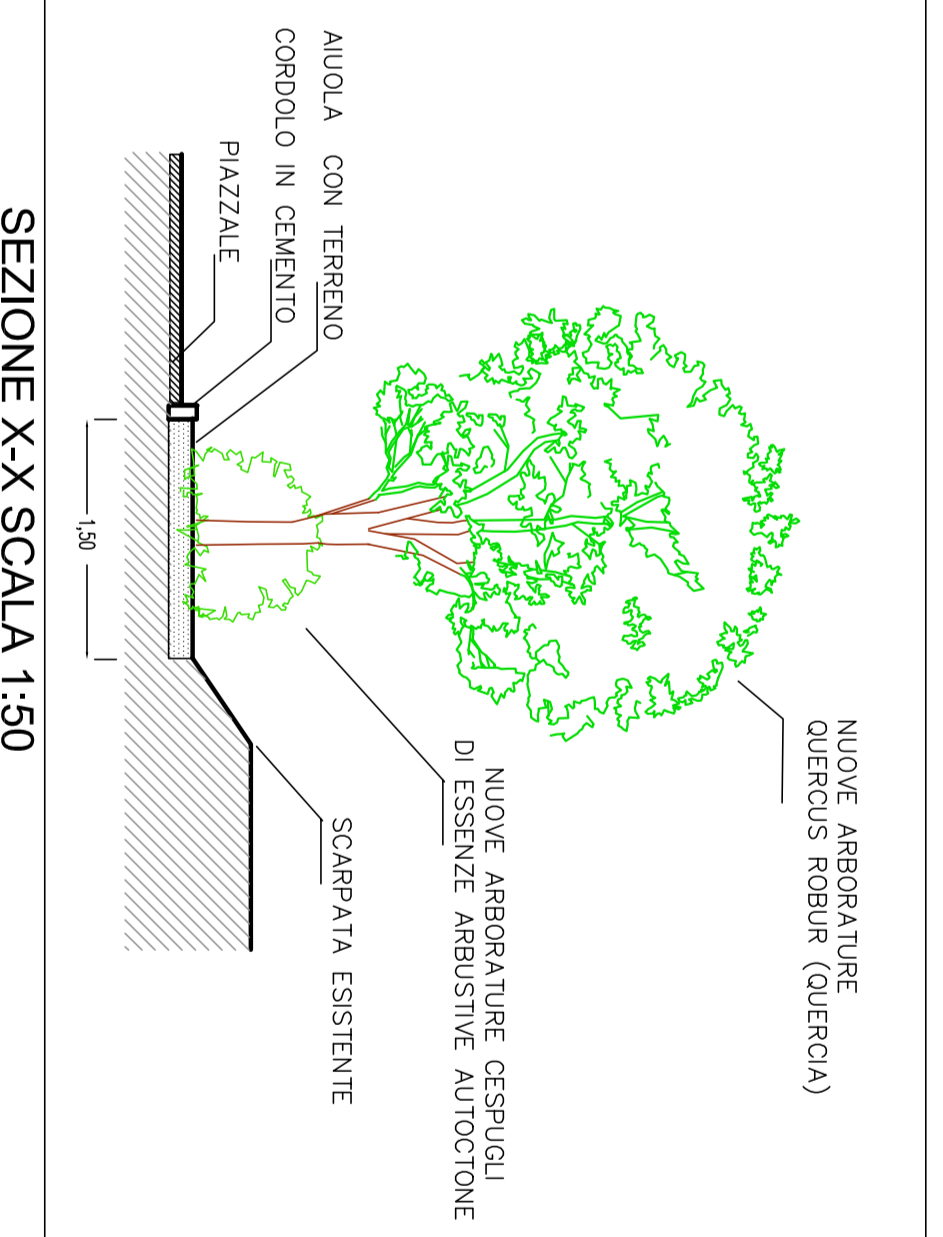

PROSPETTO INTERNO LATO EST SCALA 1:100

SEZIONE X-X SCALA 1:50