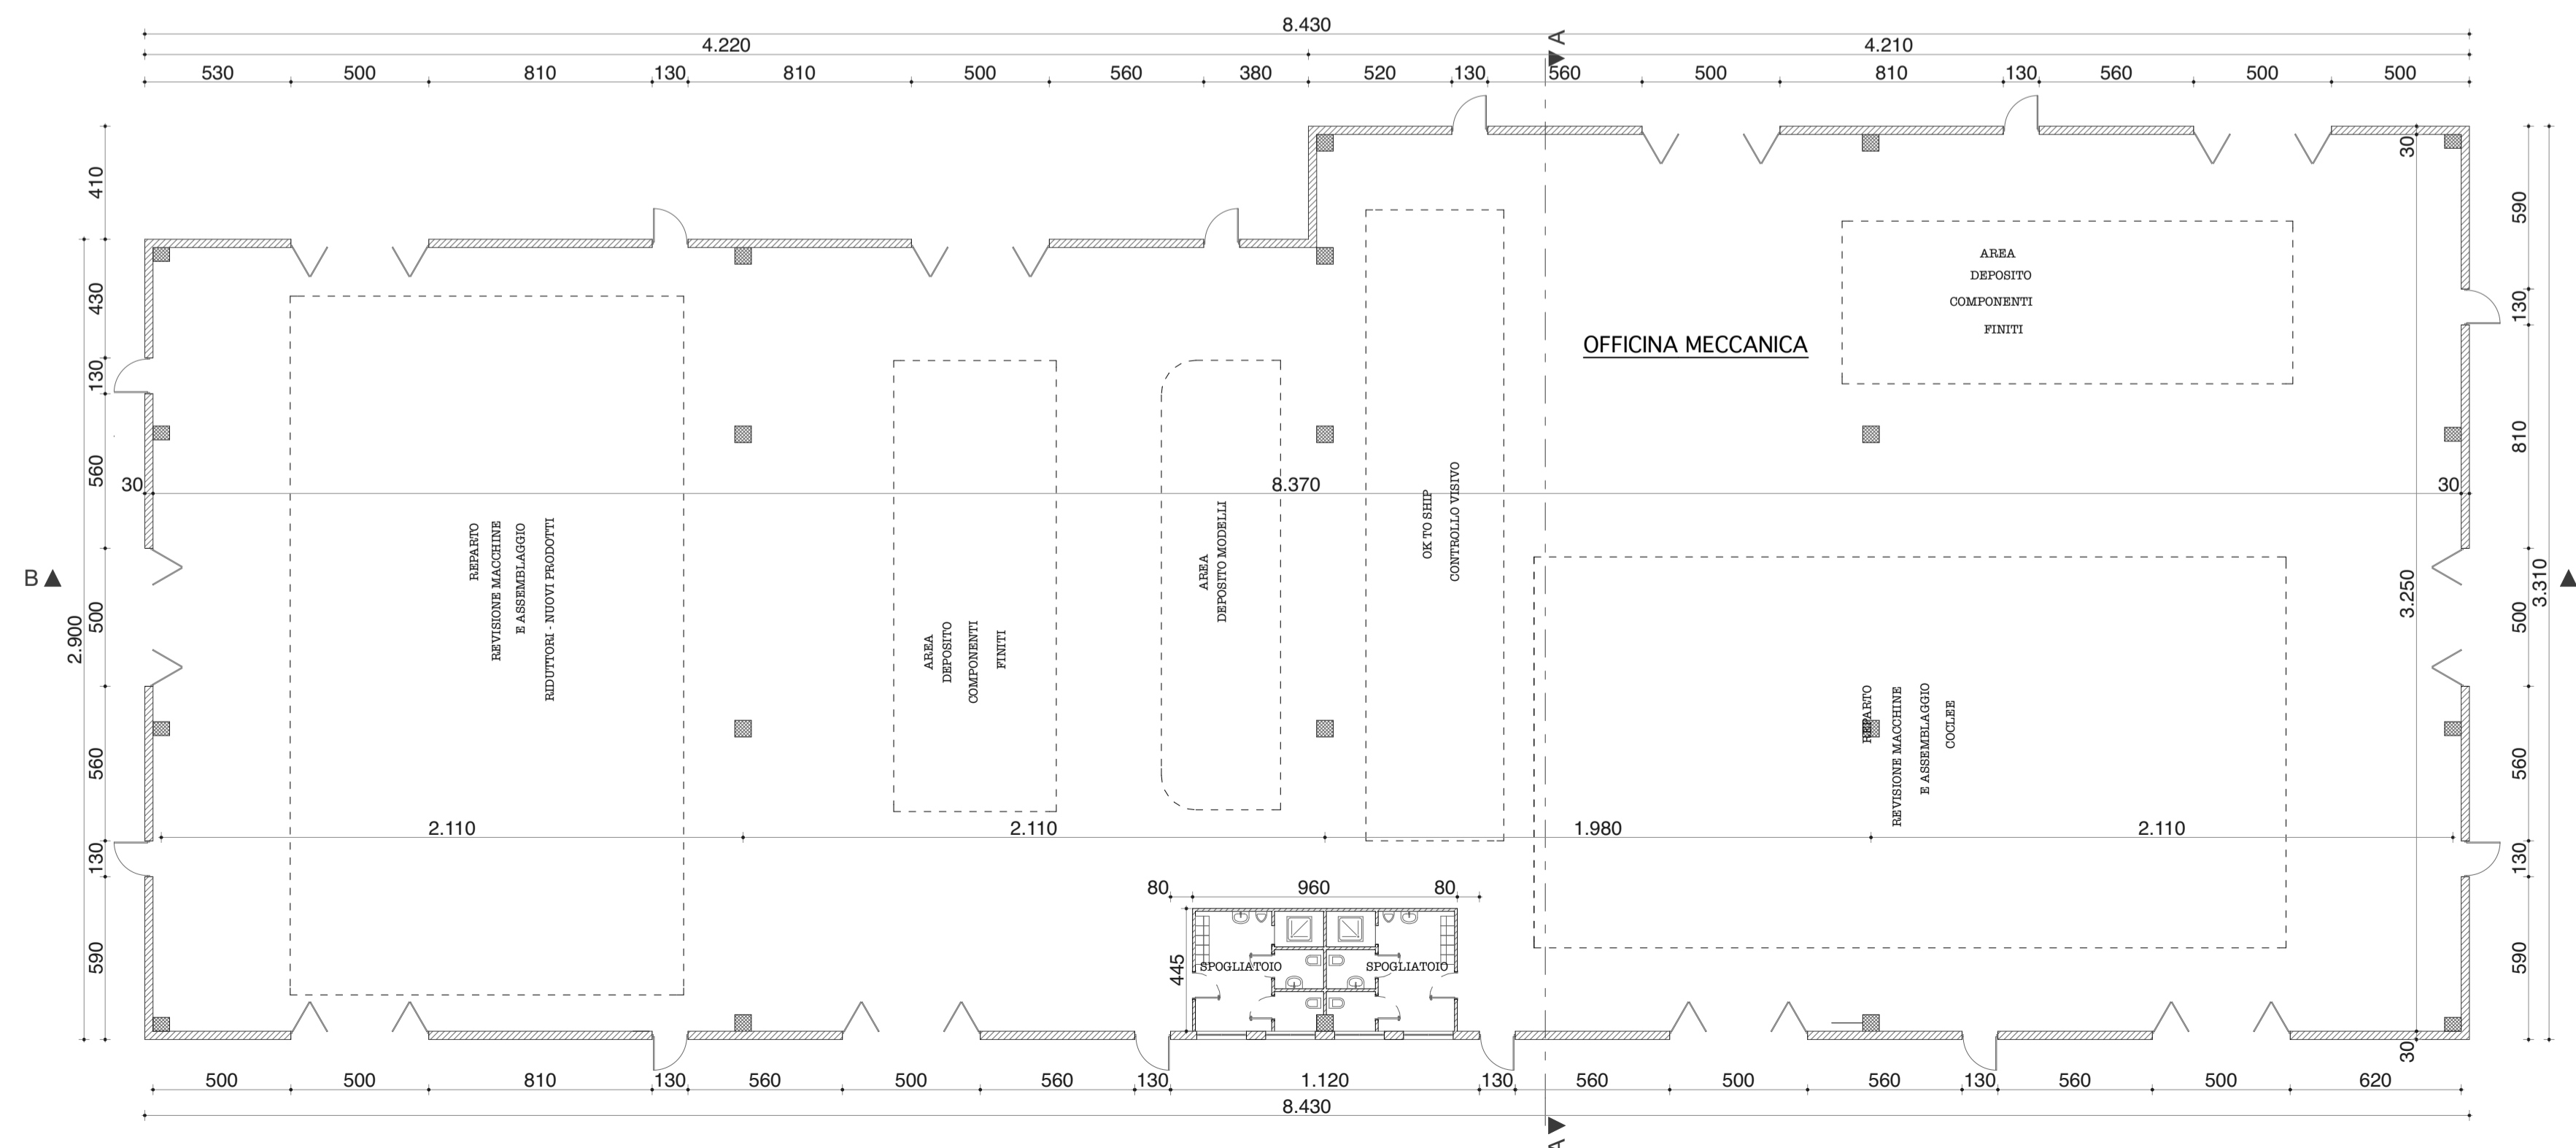

SEZIONE B - B

SEZIONE A - A

PROSPETTO SUD - OVEST

PROSPETTO SUD - EST

PROSPETTO NORD - EST

PROSPETTO NORD - OVEST

COMUNE DI TORGIANO		
LOCALITA'	FERRIERA	
PROPRIETA'	O.M.G. Officine Meccaniche Galletti S.r.l. Etruria Leasing S.p.a.	
REALIZZAZIONE CENTRO ARTIGIANALE - INDUSTRIALE in loc. Ferriera		
SCALA	PIANTE	TAVOLA 8
PERUGIA	PROSPETTI	
OPERATORE	SEZIONI	