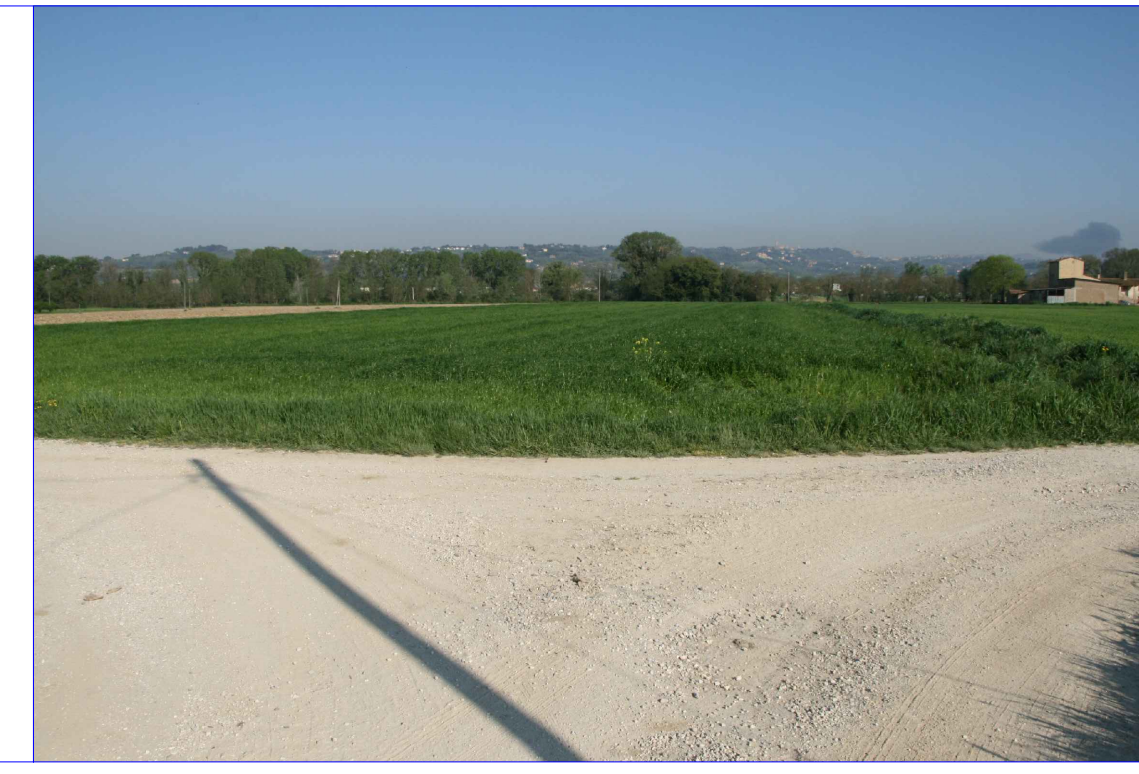

Comune di Torgiano

Oggetto: **CAMBIO DI TRACCIATO DELLA STRADA VICINALE DENOMINATA "MIRANDUOLA CAMPAGNA"**

Committente: **Azienda Agraria Severini Giuseppe Loc. Casella Della Barca - Torgiano (PG)**

Descrizione: Documentazione Fotografica - punti di scatto Planimetria e coordinate Gauss-Boaga

VISTA FOTOGRAFICA 8 (STATO ATTUALE)

VISTA FOTOGRAFICA 4 (STATO ATTUALE)

VISTA FOTOGRAFICA 9 (STATO ATTUALE)

VISTA FOTOGRAFICA 5 (STATO ATTUALE)

VISTA FOTOGRAFICA 10 (STATO ATTUALE)