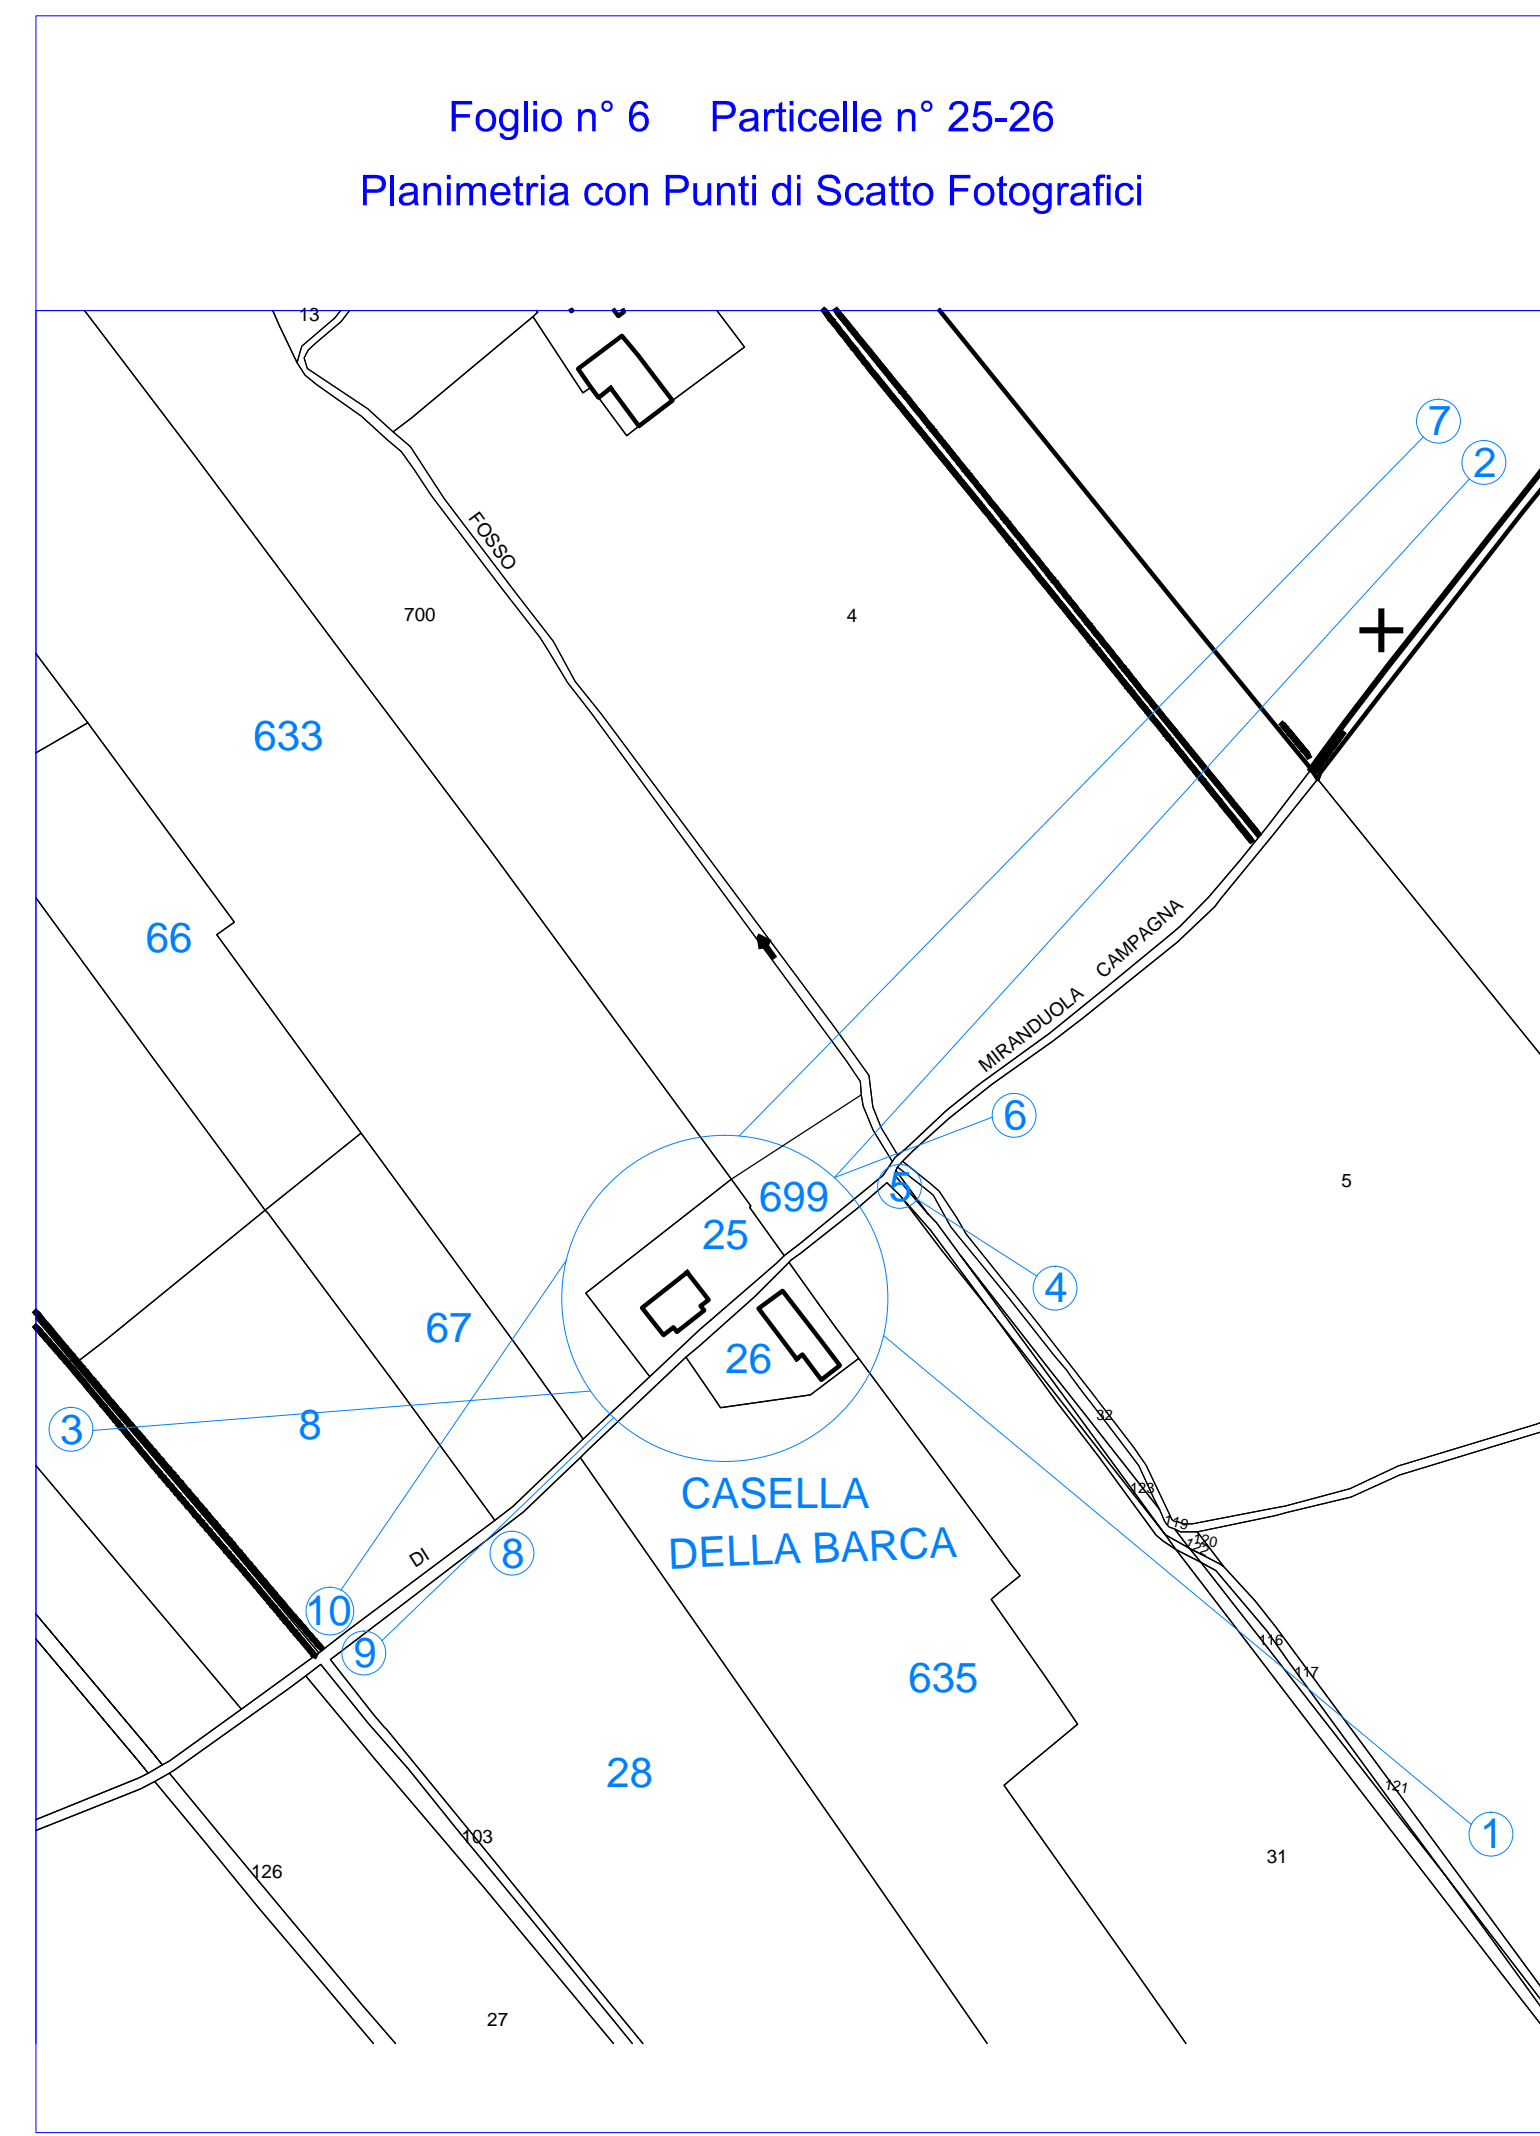

Comune di Torgiano

Oggetto: **CAMBIO DI TRACCIATO DELLA STRADA VICINALE DENOMINATA "MIRANDUOLA CAMPAGNA"**

Committente: **Azienda Agraria Severini Giuseppe Loc. Casella Della Barca - Torgiano (PG)**

Descrizione: Documentazione Fotografica - punti di scatto Planimetria e coordinate Gauss-Boaga

Tavola **3**

Scala disegno: Data: Aprile 2013

Varianti e note:

Firma committente: Timbro

Firma progettista:

proprietà Severini Giuseppe

DOCUMENTAZIONE FOTOGRAFICA

PLANIMETRIA FOTOGRAFICA

PLANIMETRIA FOTOGRAFICA (DI DETTAGLIO)

VISTA FOTOGRAFICA 1 (DI CONTESTUALIZZAZIONE)

VISTA FOTOGRAFICA 6 (STATO ATTUALE)

VISTA FOTOGRAFICA 2 (DI CONTESTUALIZZAZIONE)

VISTA FOTOGRAFICA 7 (STATO ATTUALE)

VISTA FOTOGRAFICA 3 (DI CONTESTUALIZZAZIONE)

VISTA FOTOGRAFICA 8 (STATO ATTUALE)

VISTA FOTOGRAFICA 4 (STATO ATTUALE)

VISTA FOTOGRAFICA 9 (STATO ATTUALE)

VISTA FOTOGRAFICA 5 (STATO ATTUALE)

VISTA FOTOGRAFICA 10 (STATO ATTUALE)