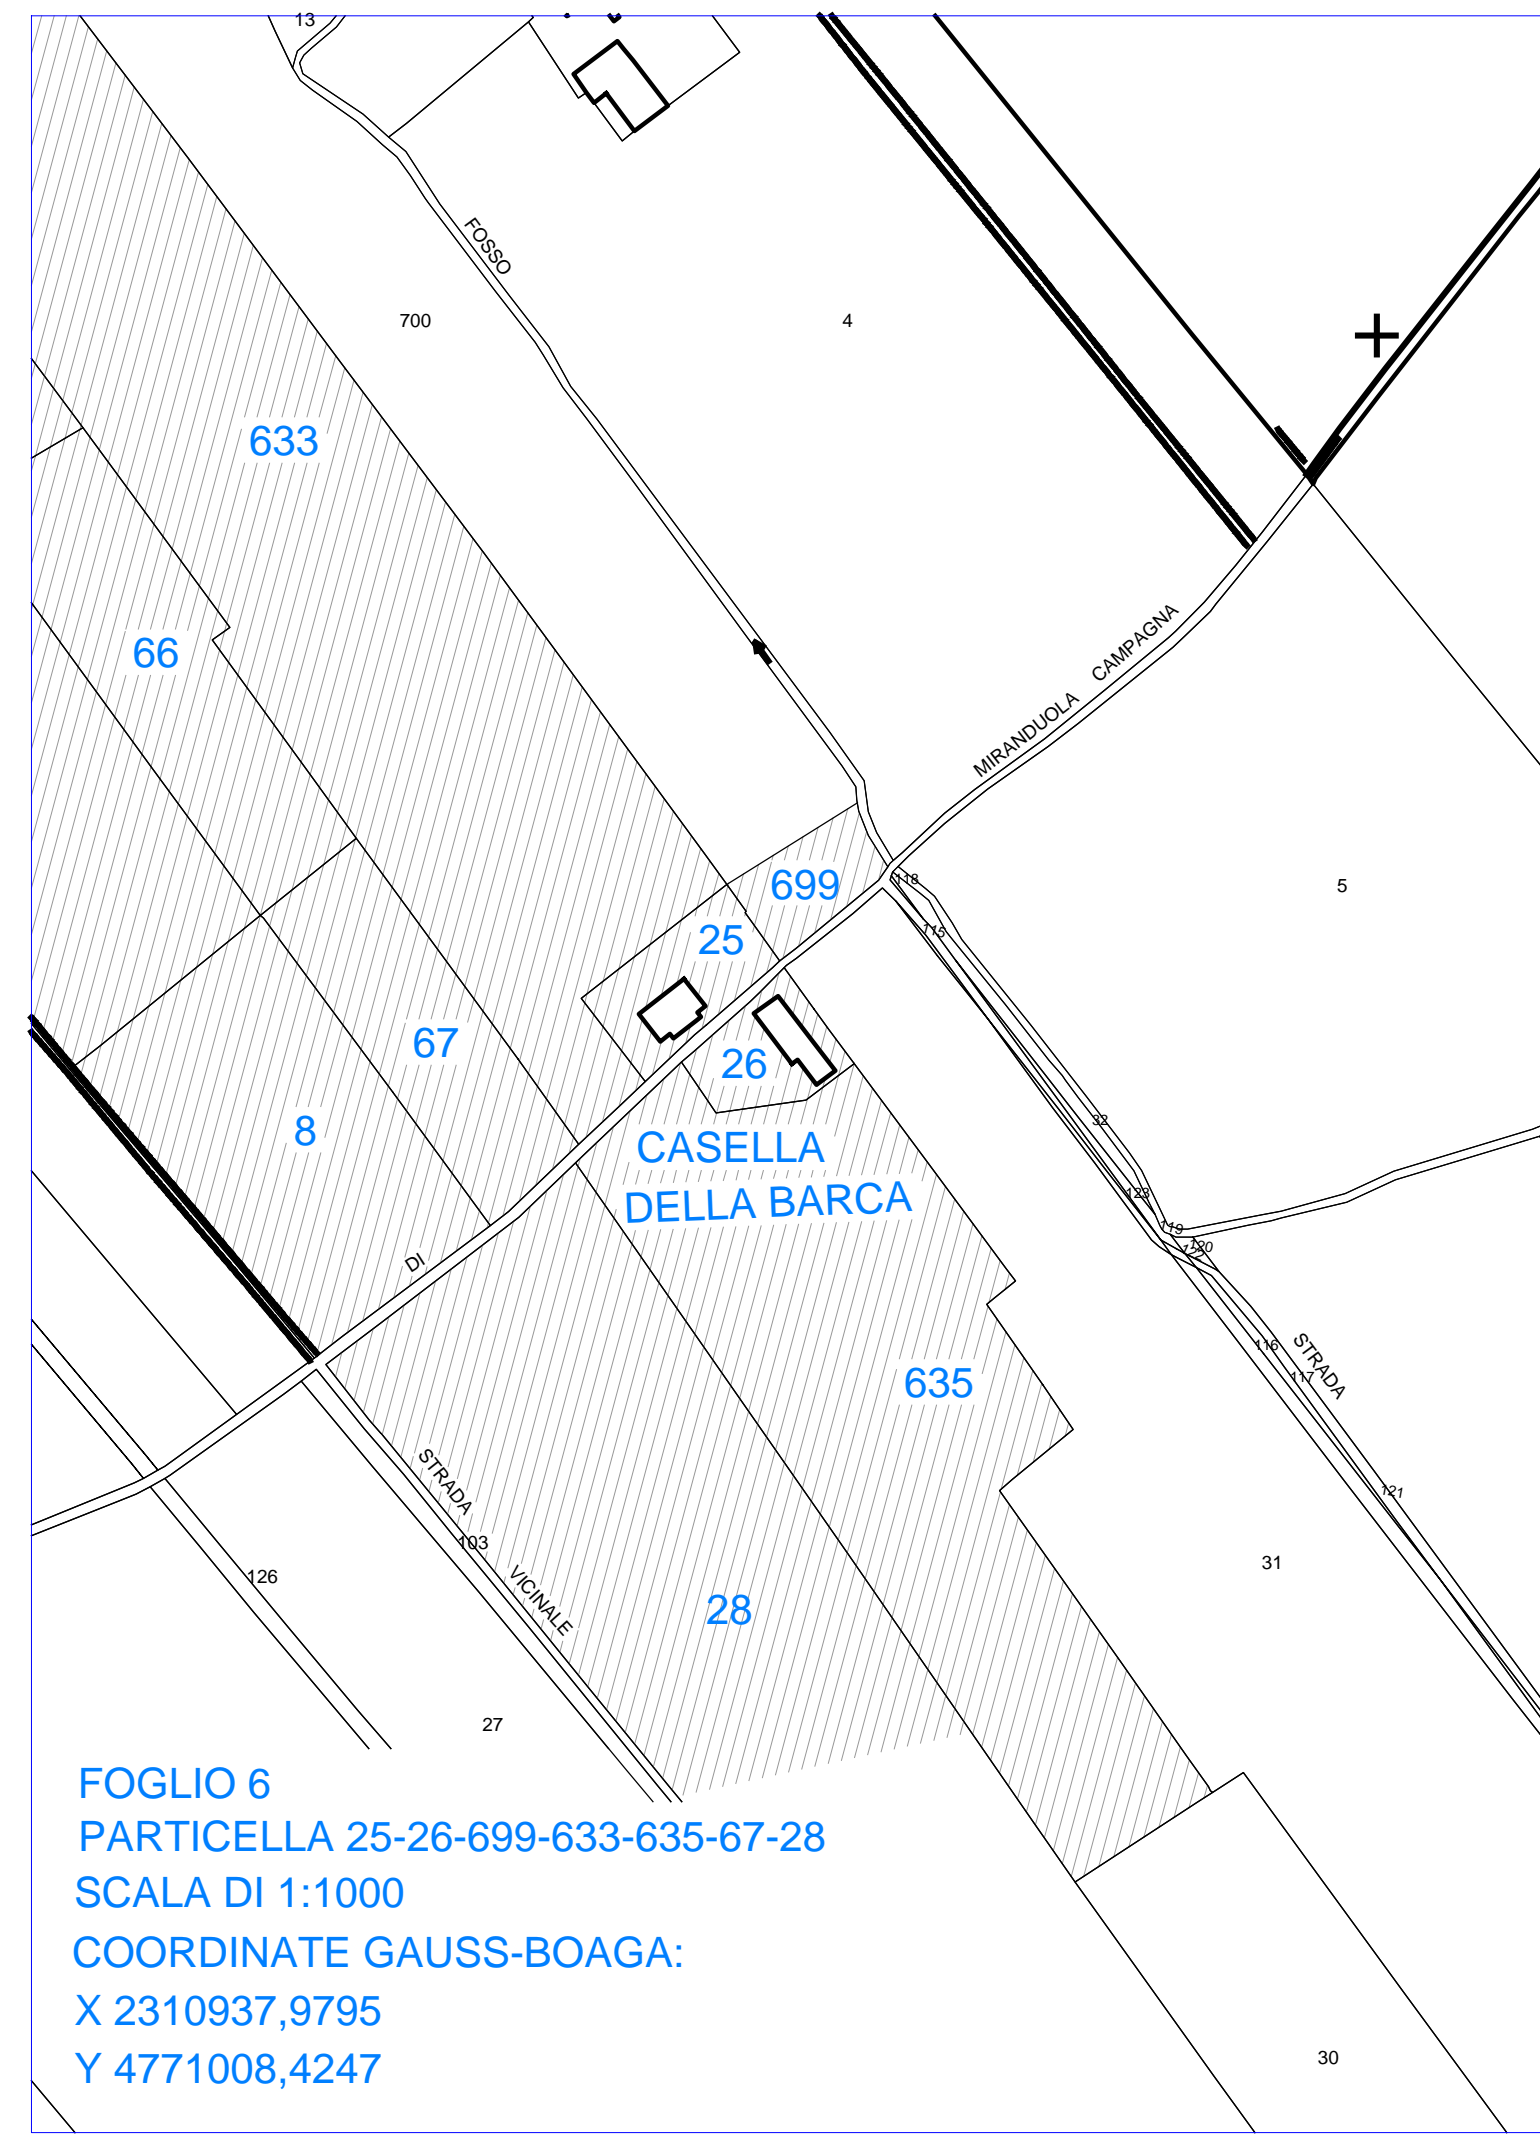

Comune di Torgiano

Oggetto: **CAMBIO DI TRACCIATO DELLA STRADA VICINALE DENOMINATA "MIRANDUOLA CAMPAGNA"**

Committente: **Azienda Agraria Severini Giuseppe Loc. Casella Della Barca - Torgiano (PG)**

Descrizione: Documentazione Fotografica - punti di scatto Planimetria e coordinate Gauss-Boaga

Tavola **3**

Scala disegno: Data: Aprile 2013

Varianti e note:

Firma committente: Timbro

Firma progettista:

proprietà Severini Giuseppe

DOCUMENTAZIONE FOTOGRAFICA

PLANIMETRIA FOTOGRAFICA

PLANIMETRIA FOTOGRAFICA (DI DETTAGLIO)

VISTA FOTOGRAFICA 1 (DI CONTESTUALIZZAZIONE)

VISTA FOTOGRAFICA 6 (STATO ATTUALE)

VISTA FOTOGRAFICA 2 (DI CONTESTUALIZZAZIONE)

VISTA FOTOGRAFICA 7 (STATO ATTUALE)

VISTA FOTOGRAFICA 3 (DI CONTESTUALIZZAZIONE)

VISTA FOTOGRAFICA 8 (STATO ATTUALE)

VISTA FOTOGRAFICA 4 (STATO ATTUALE)

VISTA FOTOGRAFICA 9 (STATO ATTUALE)

VISTA FOTOGRAFICA 5 (STATO ATTUALE)

VISTA FOTOGRAFICA 10 (STATO ATTUALE)