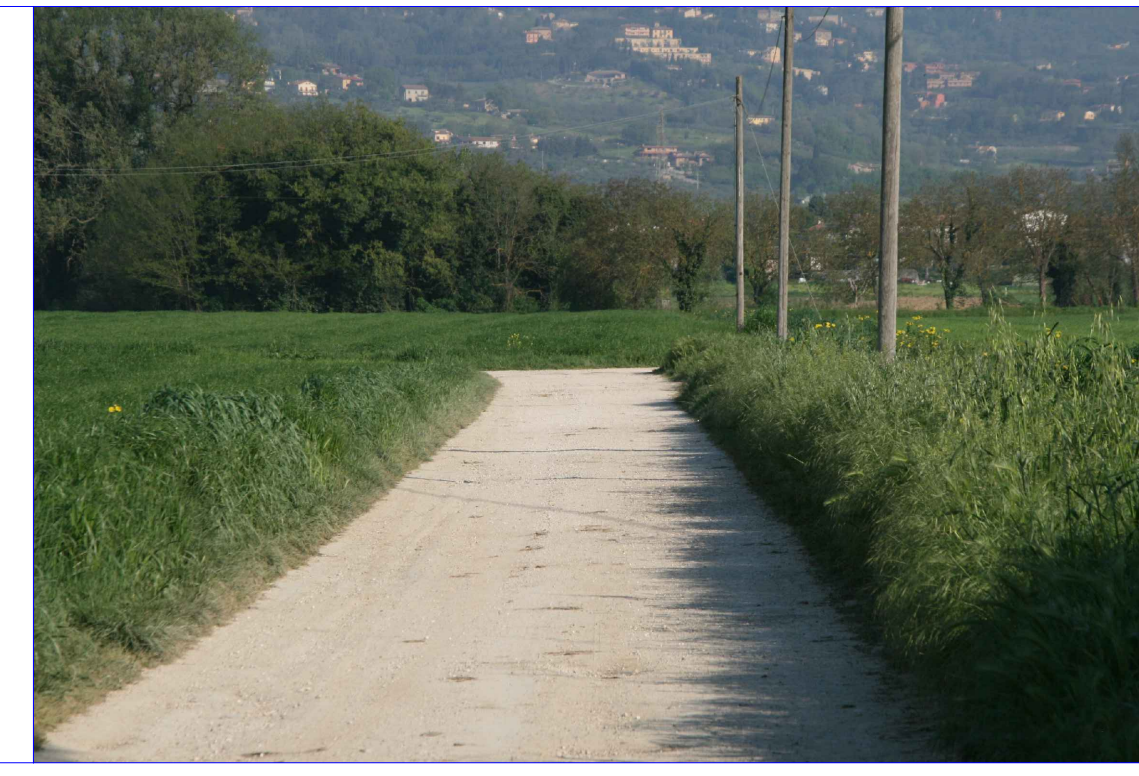

VISTA FOTOGRAFICA 3 (DI CONTESTUALIZZAZIONE)

VISTA FOTOGRAFICA 4 (STATO ATTUALE)